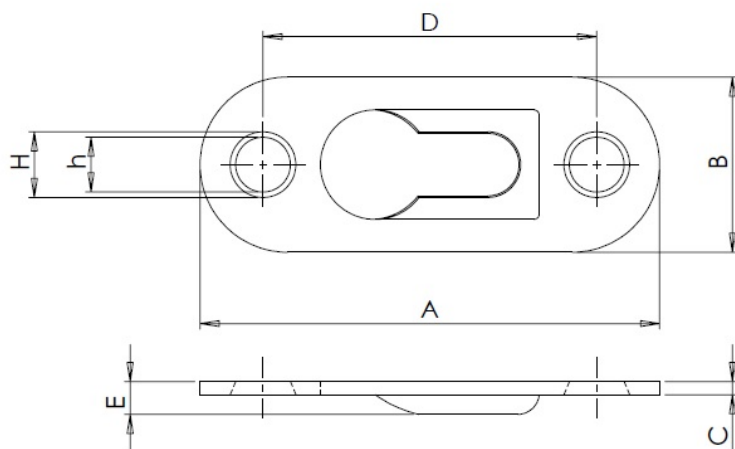

## Description:

Keyhole Fixture, Single Hole, 42x16x1.5mm, White Zinc Plated

## Item number:

11.06.814-1

Units	Box	Carton	HS Code	Barcode
Pcs.	1000	5000	8301600090	
				5704866478595

A	B	C	D	E	h/H
42 - 42,5 mm.	15,5 - 16 mm.	1,5 mm.	30,50 mm.	3 mm.	5/6 mm.